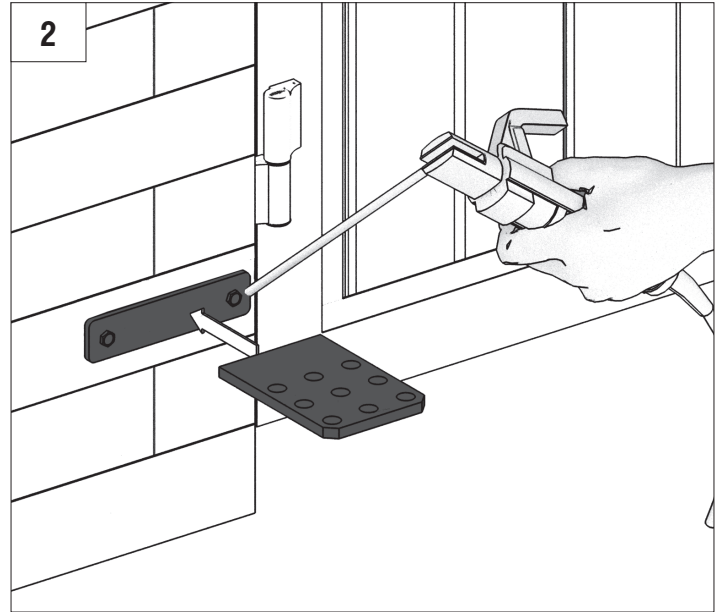

Swing-5000PRO

Угол открытия / Opening angle	A, mm	B, mm	C _{макс.} , mm	D, mm
90°	200	200	120	920
120°	200	140	70	920

Swing-5000PRO-L

Угол открытия / Opening angle	A, mm	B, mm	D, mm
90°	200	200	920

MOHTAK / INSTALLATION