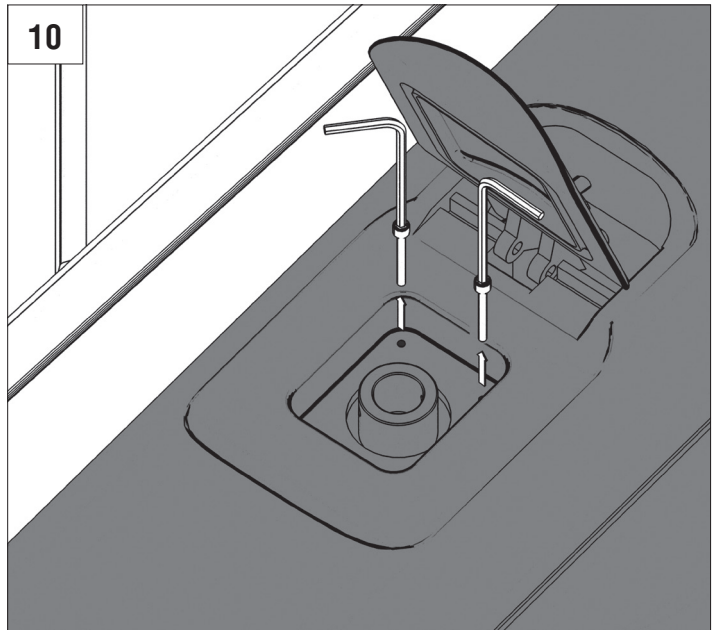

Swing-5000PRO

Угол открытия / Opening angle	A, mm	B, mm	C _{макс.} , mm	D, mm
90°	200	200	120	920
120°	200	140	70	920

Swing-5000PRO-L

Угол открытия / Opening angle	A, mm	B, mm	D, mm
90°	200	200	920

MOHTAK / INSTALLATION