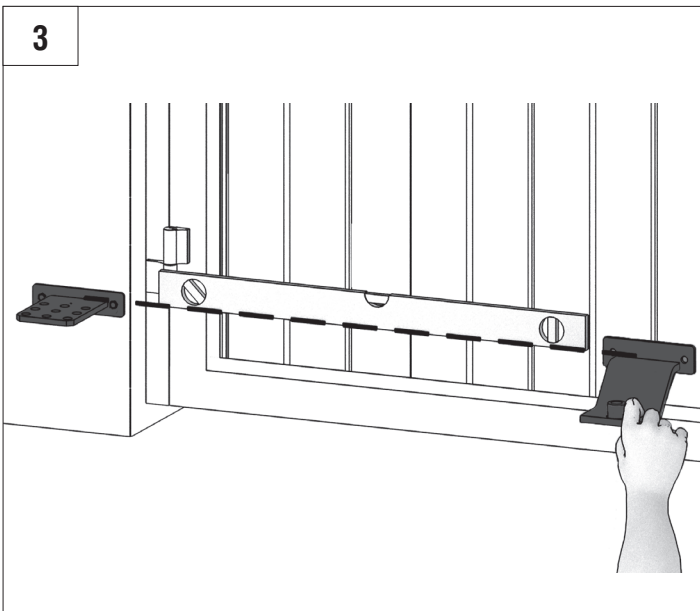

Swing-5000PRO

Угол открытия / Opening angle	A, mm	B, mm	C _{макс.} , mm	D, mm
90°	200	200	120	920
120°	200	140	70	920

Swing-5000PRO-L

Угол открытия / Opening angle	A, mm	B, mm	D, mm
90°	200	200	920

MOHTAK / INSTALLATION