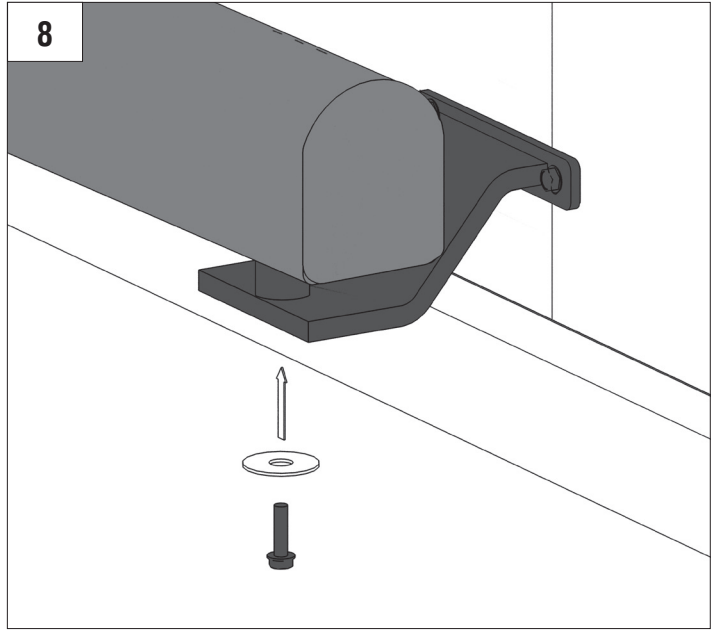

Swing-5000PRO

Угол открытия / Opening angle	A, mm	B, mm	C _{макс.} , mm	D, mm
90°	200	200	120	920
120°	200	140	70	920

Swing-5000PRO-L

Угол открытия / Opening angle	A, mm	B, mm	D, mm
90°	200	200	920

MOHTAK / INSTALLATION