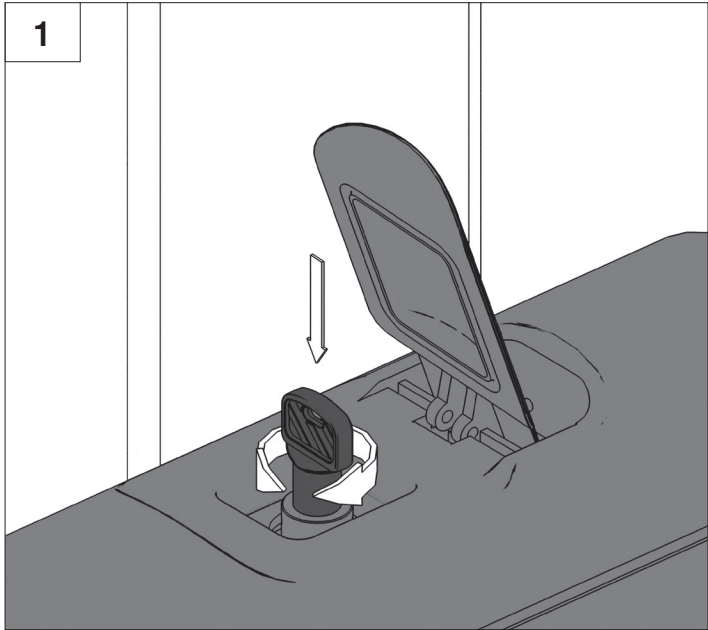

РАБОТА РАСЦЕПИТЕЛЯ / RELEASE OPERATION