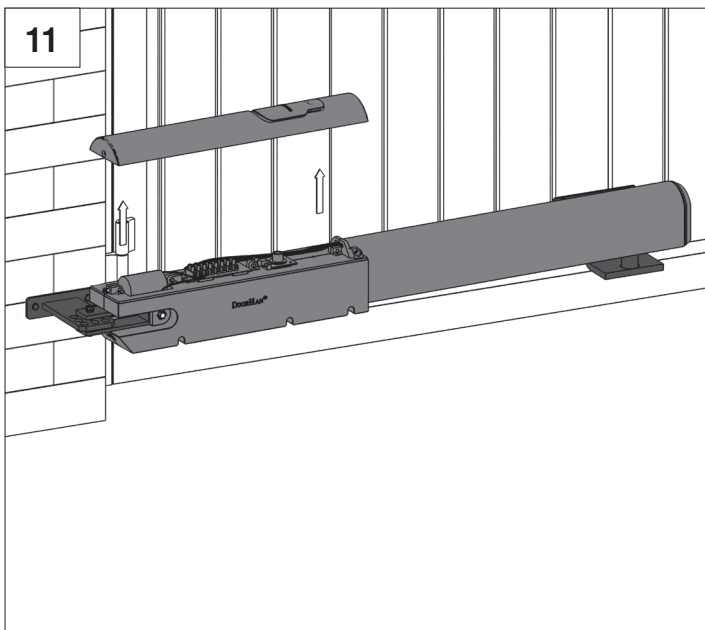

Swing-5000PRO

Угол открытия / Opening angle	A, mm	B, mm	C _{макс.} , mm	D, mm
90°	200	200	120	920
120°	200	140	70	920

Swing-5000PRO-L

Угол открытия / Opening angle	A, mm	B, mm	D, mm
90°	200	200	920

MOHTAK / INSTALLATION