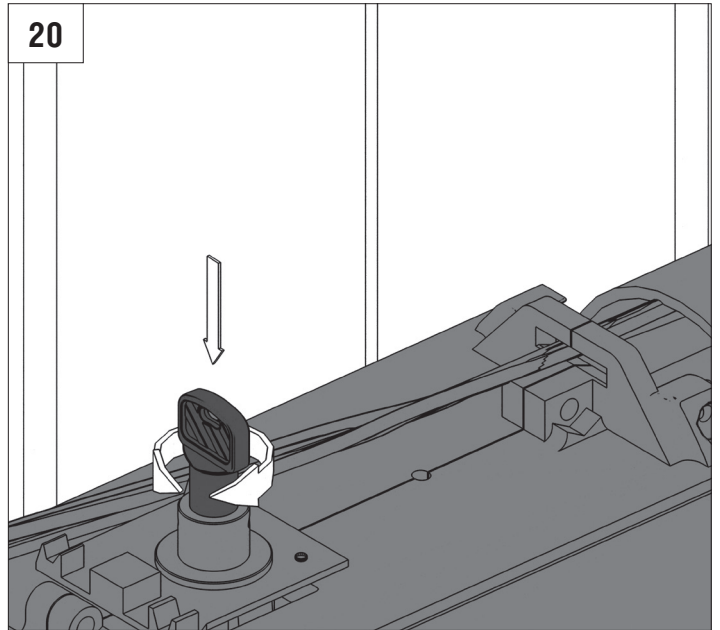

Swing-5000PRO

Угол открытия / Opening angle	A, mm	B, mm	C _{макс.} , mm	D, mm
90°	200	200	120	920
120°	200	140	70	920

Swing-5000PRO-L

Угол открытия / Opening angle	A, mm	B, mm	D, mm
90°	200	200	920

MOHTAK / INSTALLATION