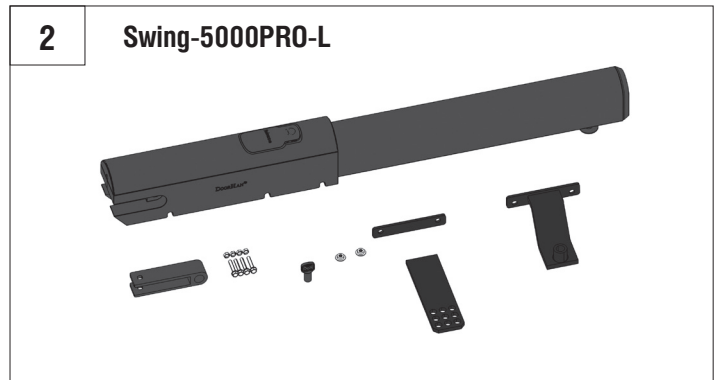

DOORHAN[®]

**Привод
SWING-3000PRO/
5000PRO**

**Operator
SWING-3000PRO/
5000PRO**

Инструкция
Instructions Manual

© DoorHan, 01.2019

ОБЩИЕ СВЕДЕНИЯ / GENERAL INFORMATION

Параметры / Specifications	Swing-3000PRO	Swing-5000PRO
Масса, кг / Weight, kg	10	11
Напряжение питания, В/Гц / Supply voltage, V/Hz	220-240 50/60	
Номинальная мощность, Вт / Rated power, W	150	
Интенсивность, % / Intensity, %	50	
Класс защиты / Protection class	IP54	
Передаточное число / Gear ratio	1/36	
Скорость движения ходовой гайки, мм/с / Rod speed, mm/s	15	
Усилие, Н / Force, N	3 000	
Диапазон рабочих температур / Operating temperature, °C	-40...+55	
Конденсатор, мкф / Capacitor, mf	10	

Модель привода / Operator	Swing-3000PRO			Swing-5000PRO				
	Ширина створки, м / Leaf width, m	2	2,5	3	2	2,5	3	4
Масса створки, кг / Leaf weight, kg	400	300	200	500	400	300	250	200

Swing-3000PRO

Угол открытия / Opening angle	A, mm	B, mm	C _{макс.} , mm	D, mm
90°	130	130	60	720
120°	130	110	50	720