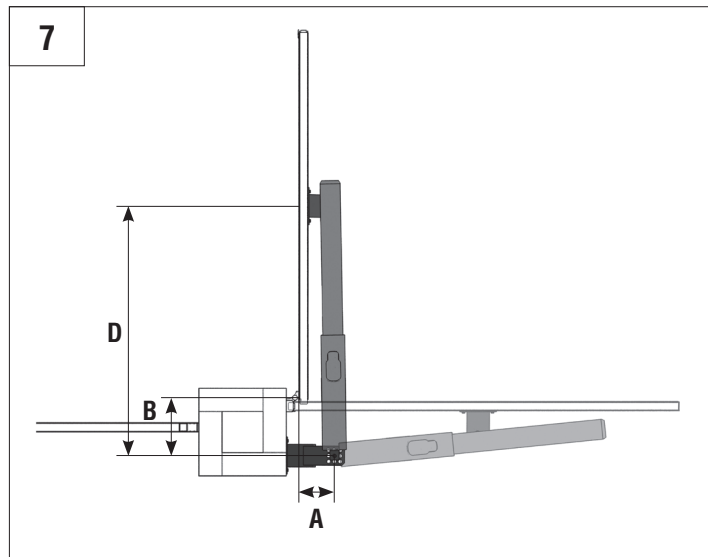

Модель привода / Operator	Swing-3000PRO			Swing-5000PRO				
	Ширина створки, м / Leaf width, m	2	2,5	3	2	2,5	3	4
Масса створки, кг / Leaf weight, kg	400	300	200	500	400	300	250	200

Swing-3000PRO

Угол открытия / Opening angle	A, mm	B, mm	C _{макс.} , mm	D, mm
90°	130	130	60	720
120°	130	110	50	720

Swing-5000PRO

Угол открытия / Opening angle	A, mm	B, mm	C _{макс.} , mm	D, mm
90°	200	200	120	920
120°	200	140	70	920

Swing-5000PRO-L

Угол открытия / Opening angle	A, mm	B, mm	D, mm
90°	200	200	920

MOHTAK / INSTALLATION