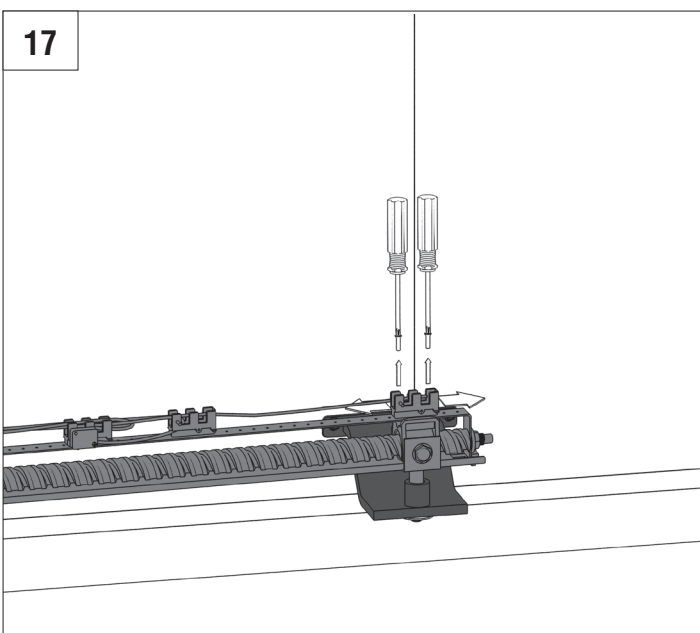

Модель привода / Operator	Swing-3000PRO			Swing-5000PRO				
	Ширина створки, м / Leaf width, m	2	2,5	3	2	2,5	3	4
Масса створки, кг / Leaf weight, kg	400	300	200	500	400	300	250	200

Swing-3000PRO

Угол открытия / Opening angle	A, mm	B, mm	C _{макс.} , mm	D, mm
90°	130	130	60	720
120°	130	110	50	720

Swing-5000PRO

Угол открытия / Opening angle	A, mm	B, mm	C _{макс.} , mm	D, mm
90°	200	200	120	920
120°	200	140	70	920

Swing-5000PRO-L

Угол открытия / Opening angle	A, mm	B, mm	D, mm
90°	200	200	920

MOHTAK / INSTALLATION