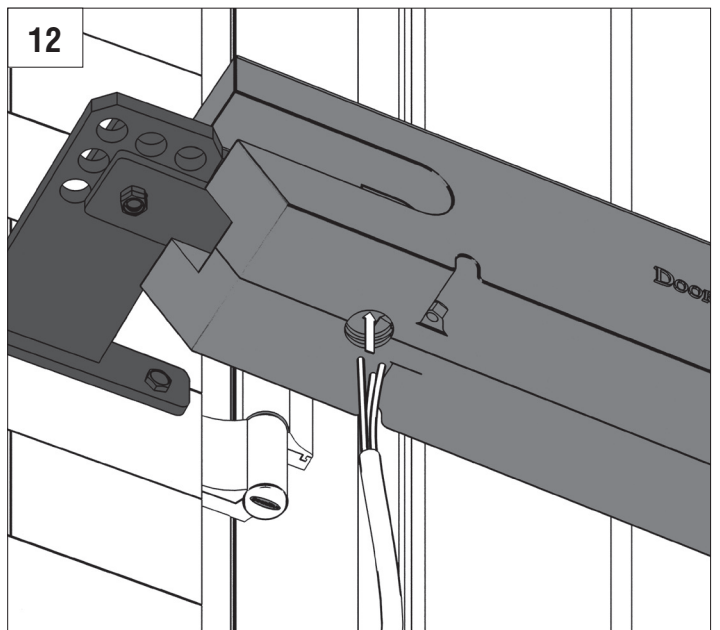

Swing-5000PRO

Угол открытия / Opening angle	A, mm	B, mm	C _{макс.} , mm	D, mm
90°	200	200	120	920
120°	200	140	70	920

Swing-5000PRO-L

Угол открытия / Opening angle	A, mm	B, mm	D, mm
90°	200	200	920

MOHTAK / INSTALLATION