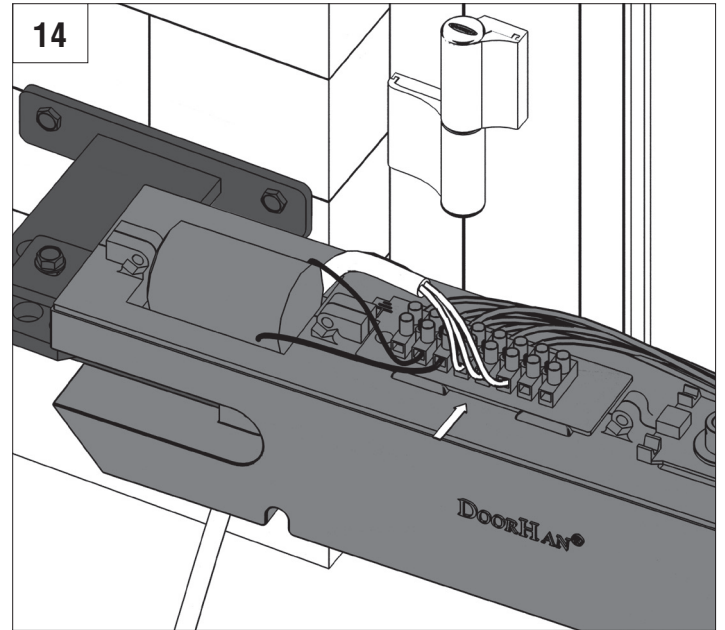

Swing-5000PRO

Угол открытия / Opening angle	A, mm	B, mm	C _{макс.} , mm	D, mm
90°	200	200	120	920
120°	200	140	70	920

Swing-5000PRO-L

Угол открытия / Opening angle	A, mm	B, mm	D, mm
90°	200	200	920

MOHTAK / INSTALLATION