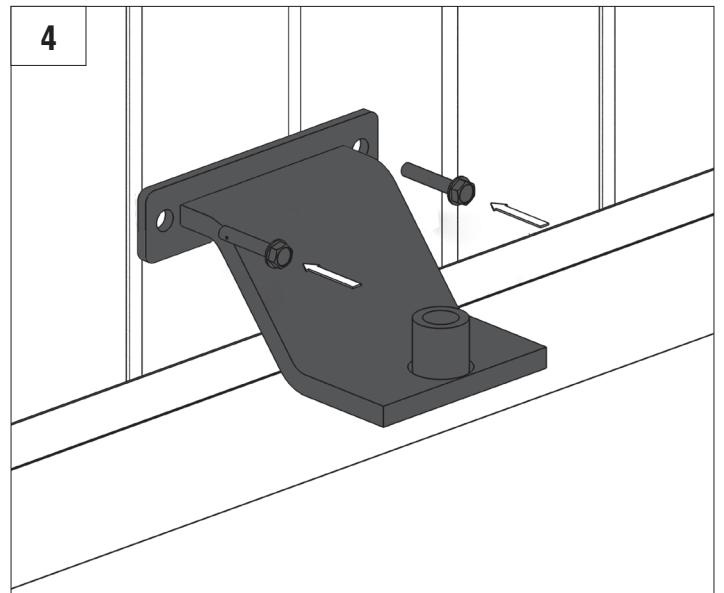

Swing-5000PRO

Угол открытия / Opening angle	A, mm	B, mm	C _{макс.} , mm	D, mm
90°	200	200	120	920
120°	200	140	70	920

Swing-5000PRO-L

Угол открытия / Opening angle	A, mm	B, mm	D, mm
90°	200	200	920

MOHTAK / INSTALLATION