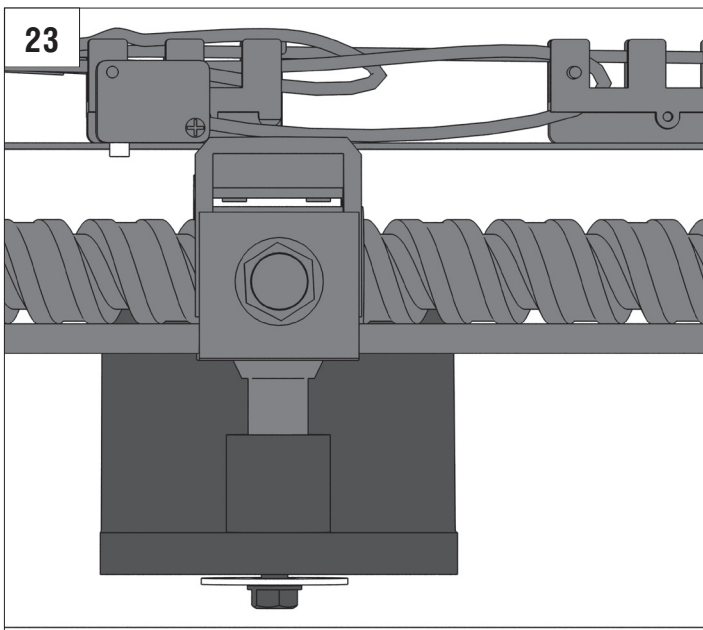

Модель привода / Operator	Swing-3000PRO			Swing-5000PRO				
	Ширина створки, м / Leaf width, m	2	2,5	3	2	2,5	3	4
Масса створки, кг / Leaf weight, kg	400	300	200	500	400	300	250	200

Swing-3000PRO

Угол открытия / Opening angle	A, mm	B, mm	C _{макс.} , mm	D, mm
90°	130	130	60	720
120°	130	110	50	720

Swing-5000PRO

Угол открытия / Opening angle	A, mm	B, mm	C _{макс.} , mm	D, mm
90°	200	200	120	920
120°	200	140	70	920

Swing-5000PRO-L

Угол открытия / Opening angle	A, mm	B, mm	D, mm
90°	200	200	920

MOHTAK / INSTALLATION