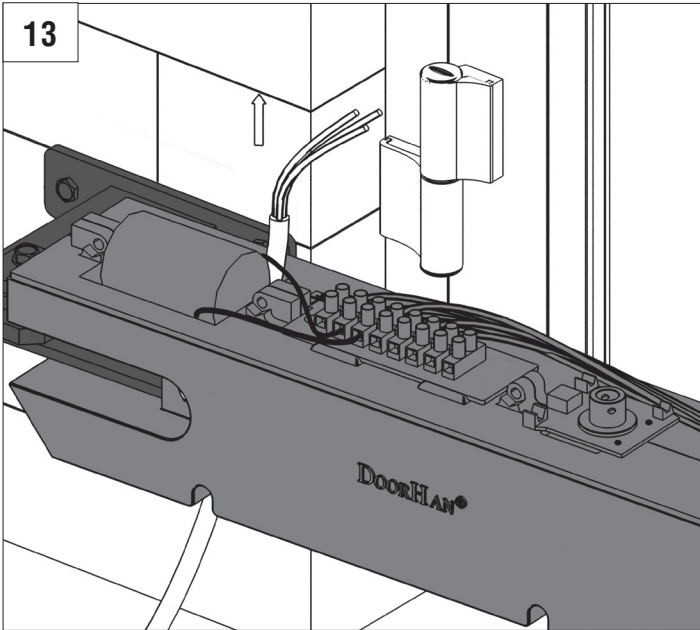

Swing-5000PRO

Угол открытия / Opening angle	A, mm	B, mm	C _{макс.} , mm	D, mm
90°	200	200	120	920
120°	200	140	70	920

Swing-5000PRO-L

Угол открытия / Opening angle	A, mm	B, mm	D, mm
90°	200	200	920

MOHTAK / INSTALLATION