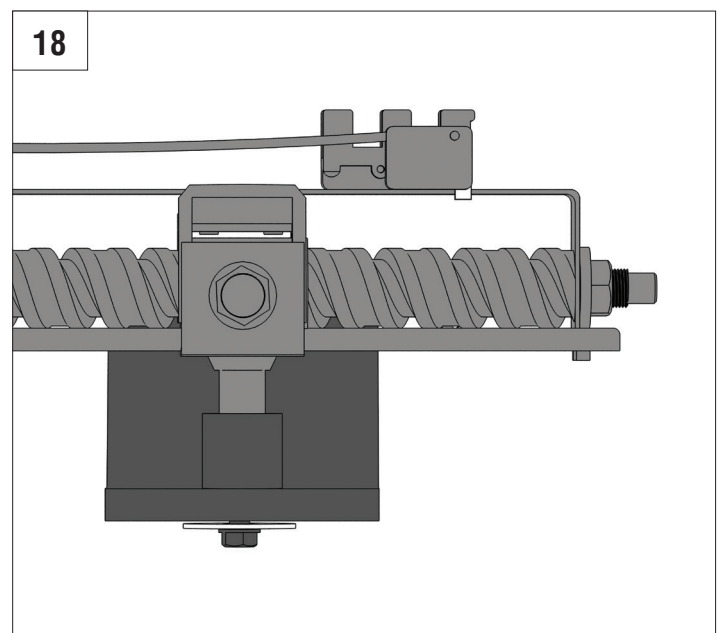

Swing-5000PRO

Угол открытия / Opening angle	A, mm	B, mm	C _{макс.} , mm	D, mm
90°	200	200	120	920
120°	200	140	70	920

Swing-5000PRO-L

Угол открытия / Opening angle	A, mm	B, mm	D, mm
90°	200	200	920

MOHTAK / INSTALLATION