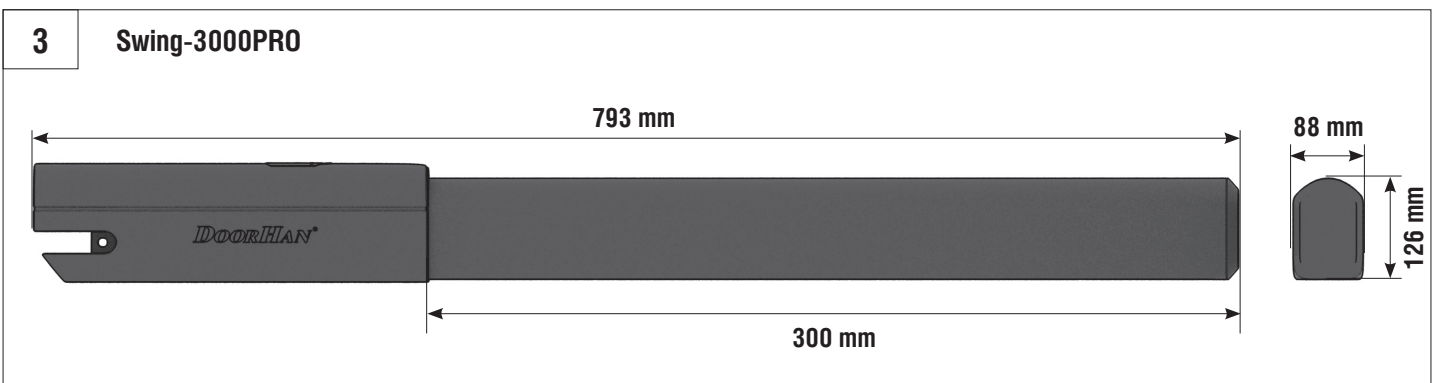

DOORHAN[®]

**Привод
SWING-3000PRO/
5000PRO**

**Operator
SWING-3000PRO/
5000PRO**

Инструкция
Instructions Manual

© DoorHan, 01.2019

ОБЩИЕ СВЕДЕНИЯ / GENERAL INFORMATION

Параметры / Specifications	Swing-3000PRO	Swing-5000PRO
Масса, кг / Weight, kg	10	11
Напряжение питания, В/Гц / Supply voltage, V/Hz	220-240 50/60	
Номинальная мощность, Вт / Rated power, W	150	
Интенсивность, % / Intensity, %	50	
Класс защиты / Protection class	IP54	
Передаточное число / Gear ratio	1/36	
Скорость движения ходовой гайки, мм/с / Rod speed, mm/s	15	
Усилие, Н / Force, N	3 000	
Диапазон рабочих температур / Operating temperature, °C	-40...+55	
Конденсатор, мкф / Capacitor, mf	10	

Модель привода / Operator	Swing-3000PRO			Swing-5000PRO				
	Ширина створки, м / Leaf width, m	2	2,5	3	2	2,5	3	4
Масса створки, кг / Leaf weight, kg	400	300	200	500	400	300	250	200

Swing-3000PRO

Угол открытия / Opening angle	A, mm	B, mm	C _{макс.} , mm	D, mm
90°	130	130	60	720
120°	130	110	50	720