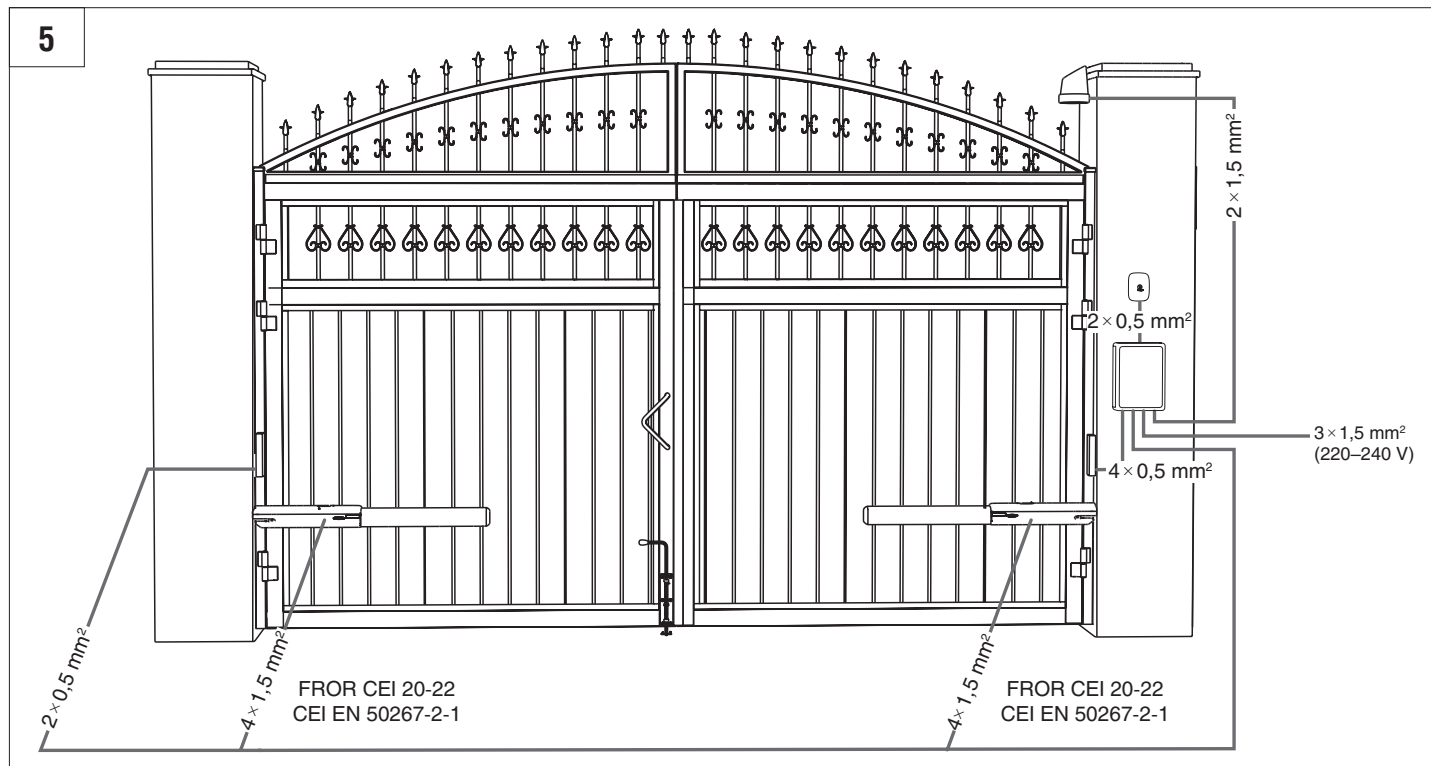

DOORHAN[®]

**Привод
SWING-3000PRO/
5000PRO**

**Operator
SWING-3000PRO/
5000PRO**

Инструкция
Instructions Manual

© DoorHan, 01.2019

ОБЩИЕ СВЕДЕНИЯ / GENERAL INFORMATION

Параметры / Specifications	Swing-3000PRO	Swing-5000PRO
Масса, кг / Weight, kg	10	11
Напряжение питания, В/Гц / Supply voltage, V/Hz	220-240 50/60	
Номинальная мощность, Вт / Rated power, W	150	
Интенсивность, % / Intensity, %	50	
Класс защиты / Protection class	IP54	
Передаточное число / Gear ratio	1/36	
Скорость движения ходовой гайки, мм/с / Rod speed, mm/s	15	
Усилие, Н / Force, N	3 000	
Диапазон рабочих температур / Operating temperature, °C	-40...+55	
Конденсатор, мкф / Capacitor, mf	10	

Модель привода / Operator	Swing-3000PRO			Swing-5000PRO				
	Ширина створки, м / Leaf width, m	2	2,5	3	2	2,5	3	4
Масса створки, кг / Leaf weight, kg	400	300	200	500	400	300	250	200

Swing-3000PRO

Угол открытия / Opening angle	A, mm	B, mm	C _{макс.} , mm	D, mm
90°	130	130	60	720
120°	130	110	50	720

Swing-5000PRO

Угол открытия / Opening angle	A, mm	B, mm	C _{макс.} , mm	D, mm
90°	200	200	120	920
120°	200	140	70	920

Swing-5000PRO-L

Угол открытия / Opening angle	A, mm	B, mm	D, mm
90°	200	200	920

MOHTAK / INSTALLATION