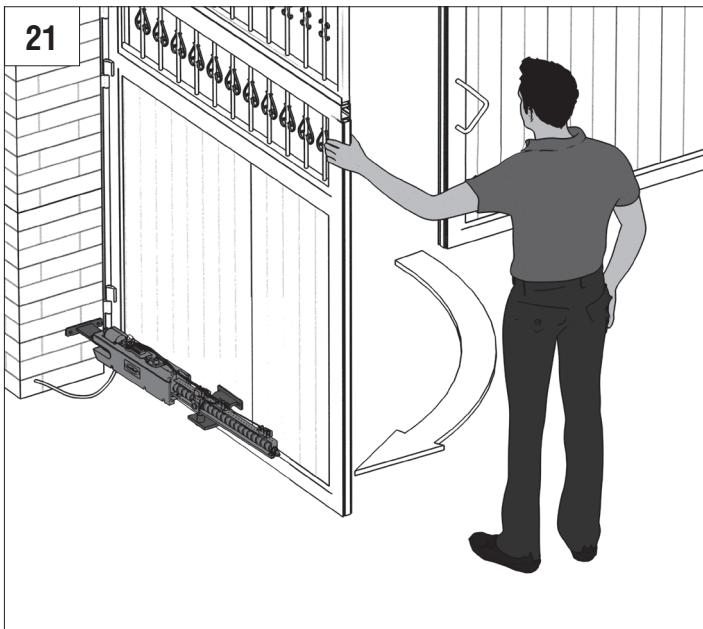

Swing-5000PRO

Угол открытия / Opening angle	A, mm	B, mm	C _{макс.} , mm	D, mm
90°	200	200	120	920
120°	200	140	70	920

Swing-5000PRO-L

Угол открытия / Opening angle	A, mm	B, mm	D, mm
90°	200	200	920

MOHTAK / INSTALLATION