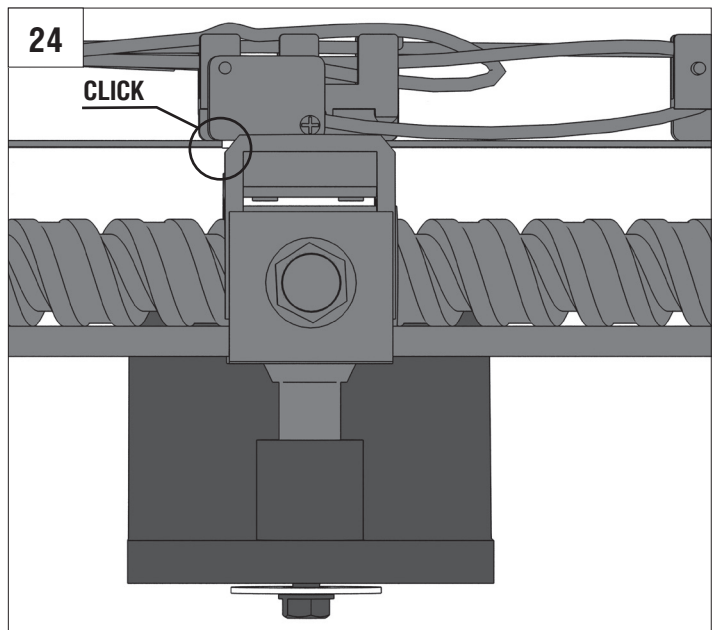

Swing-5000PRO

Угол открытия / Opening angle	A, mm	B, mm	C _{макс.} , mm	D, mm
90°	200	200	120	920
120°	200	140	70	920

Swing-5000PRO-L

Угол открытия / Opening angle	A, mm	B, mm	D, mm
90°	200	200	920

MOHTAK / INSTALLATION