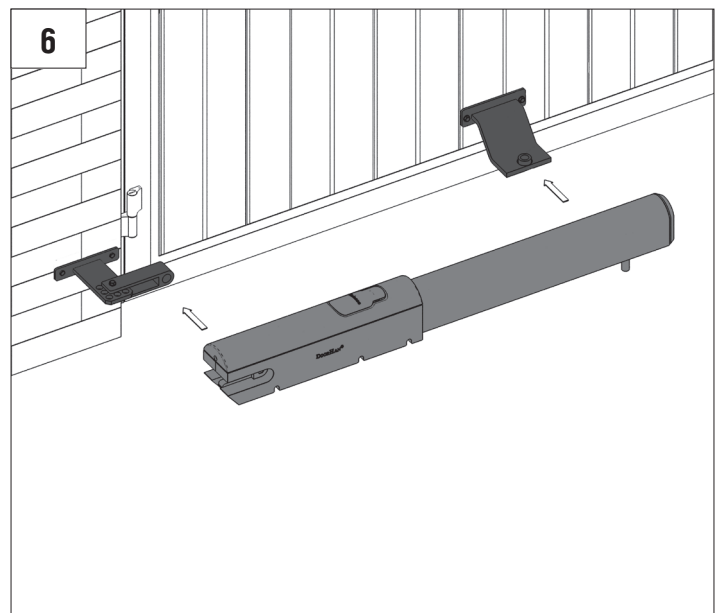

Swing-5000PRO

Угол открытия / Opening angle	A, mm	B, mm	C _{макс.} , mm	D, mm
90°	200	200	120	920
120°	200	140	70	920

Swing-5000PRO-L

Угол открытия / Opening angle	A, mm	B, mm	D, mm
90°	200	200	920

MOHTAK / INSTALLATION