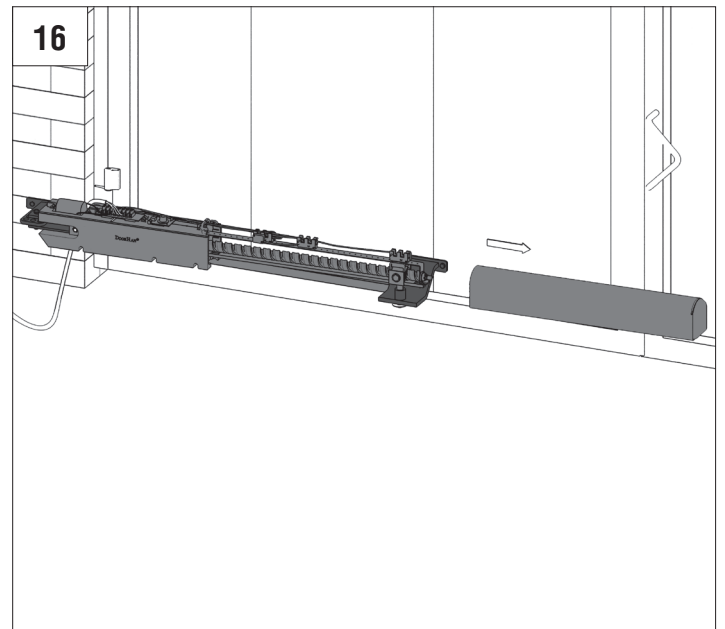

Swing-5000PRO

Угол открытия / Opening angle	A, mm	B, mm	C _{макс.} , mm	D, mm
90°	200	200	120	920
120°	200	140	70	920

Swing-5000PRO-L

Угол открытия / Opening angle	A, mm	B, mm	D, mm
90°	200	200	920

MOHTAK / INSTALLATION