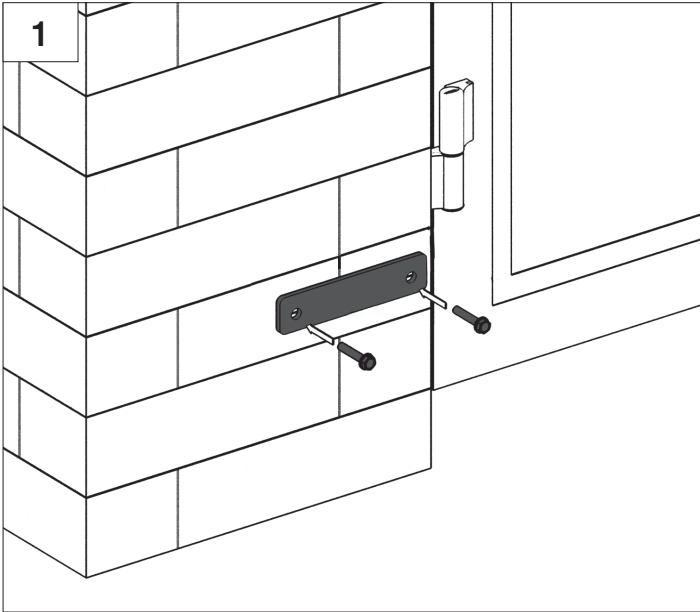

Swing-5000PRO

Угол открытия / Opening angle	A, mm	B, mm	C _{макс.} , mm	D, mm
90°	200	200	120	920
120°	200	140	70	920

Swing-5000PRO-L

Угол открытия / Opening angle	A, mm	B, mm	D, mm
90°	200	200	920

MOHTAK / INSTALLATION