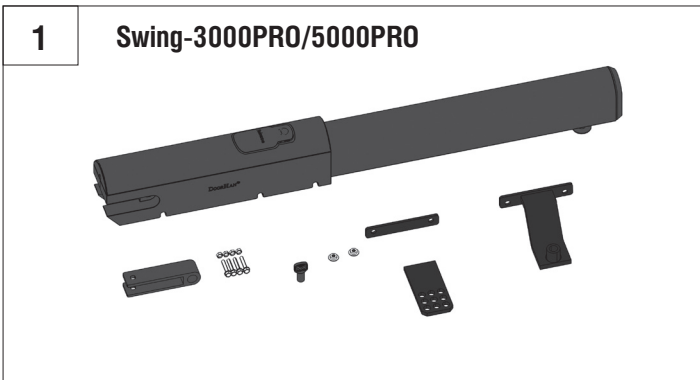

DOORHAN[®]

**Привод
SWING-3000PRO/
5000PRO**

**Operator
SWING-3000PRO/
5000PRO**

Инструкция
Instructions Manual

© DoorHan, 01.2019

ОБЩИЕ СВЕДЕНИЯ / GENERAL INFORMATION

Параметры / Specifications	Swing-3000PRO	Swing-5000PRO
Масса, кг / Weight, kg	10	11
Напряжение питания, В/Гц / Supply voltage, V/Hz	220-240 50/60	
Номинальная мощность, Вт / Rated power, W	150	
Интенсивность, % / Intensity, %	50	
Класс защиты / Protection class	IP54	
Передаточное число / Gear ratio	1/36	
Скорость движения ходовой гайки, мм/с / Rod speed, mm/s	15	
Усилие, Н / Force, N	3 000	
Диапазон рабочих температур / Operating temperature, °C	-40...+55	
Конденсатор, мкф / Capacitor, mf	10	

Модель привода / Operator	Swing-3000PRO			Swing-5000PRO				
	Ширина створки, м / Leaf width, m	2	2,5	3	2	2,5	3	4
Масса створки, кг / Leaf weight, kg	400	300	200	500	400	300	250	200

Swing-3000PRO

Угол открытия / Opening angle	A, mm	B, mm	C _{макс.} , mm	D, mm
90°	130	130	60	720
120°	130	110	50	720