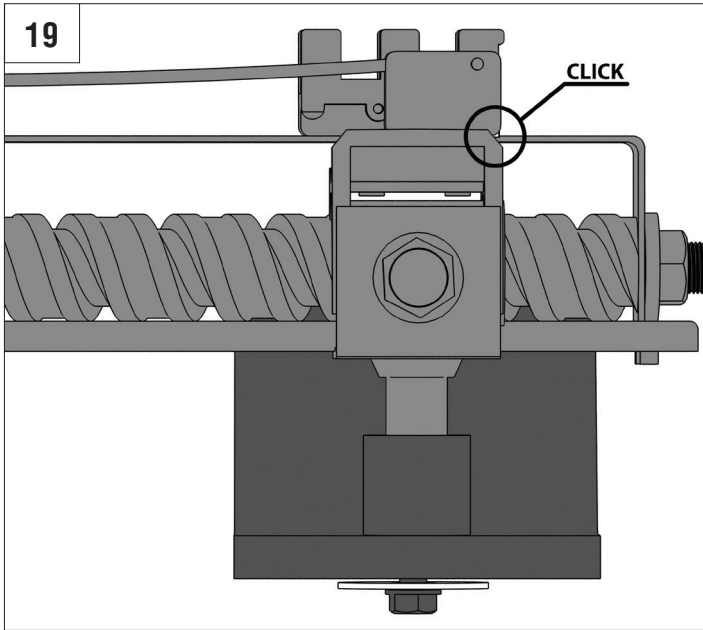

Swing-5000PRO

Угол открытия / Opening angle	A, mm	B, mm	C _{макс.} , mm	D, mm
90°	200	200	120	920
120°	200	140	70	920

Swing-5000PRO-L

Угол открытия / Opening angle	A, mm	B, mm	D, mm
90°	200	200	920

MOHTAK / INSTALLATION