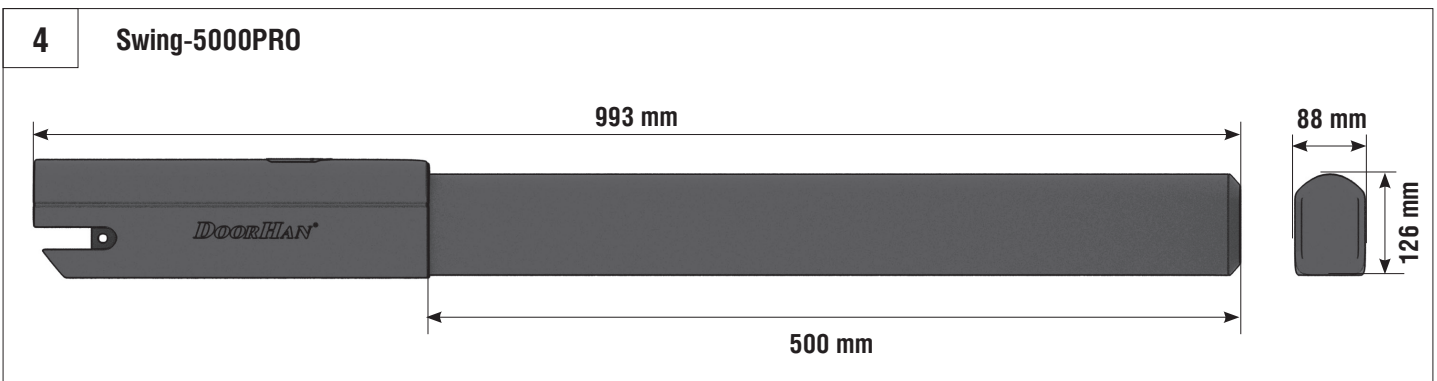

DOORHAN[®]

**Привод
SWING-3000PRO/
5000PRO**

**Operator
SWING-3000PRO/
5000PRO**

Инструкция
Instructions Manual

© DoorHan, 01.2019

ОБЩИЕ СВЕДЕНИЯ / GENERAL INFORMATION

Параметры / Specifications	Swing-3000PRO	Swing-5000PRO
Масса, кг / Weight, kg	10	11
Напряжение питания, В/Гц / Supply voltage, V/Hz	220-240 50/60	
Номинальная мощность, Вт / Rated power, W	150	
Интенсивность, % / Intensity, %	50	
Класс защиты / Protection class	IP54	
Передаточное число / Gear ratio	1/36	
Скорость движения ходовой гайки, мм/с / Rod speed, mm/s	15	
Усилие, Н / Force, N	3 000	
Диапазон рабочих температур / Operating temperature, °C	-40...+55	
Конденсатор, мкф / Capacitor, mf	10	

Модель привода / Operator	Swing-3000PRO			Swing-5000PRO				
	Ширина створки, м / Leaf width, m	2	2,5	3	2	2,5	3	4
Масса створки, кг / Leaf weight, kg	400	300	200	500	400	300	250	200

Swing-3000PRO

Угол открытия / Opening angle	A, mm	B, mm	C _{макс.} , mm	D, mm
90°	130	130	60	720
120°	130	110	50	720

Swing-5000PRO

Угол открытия / Opening angle	A, mm	B, mm	C _{макс.} , mm	D, mm
90°	200	200	120	920
120°	200	140	70	920

Swing-5000PRO-L

Угол открытия / Opening angle	A, mm	B, mm	D, mm
90°	200	200	920

MOHTAK / INSTALLATION