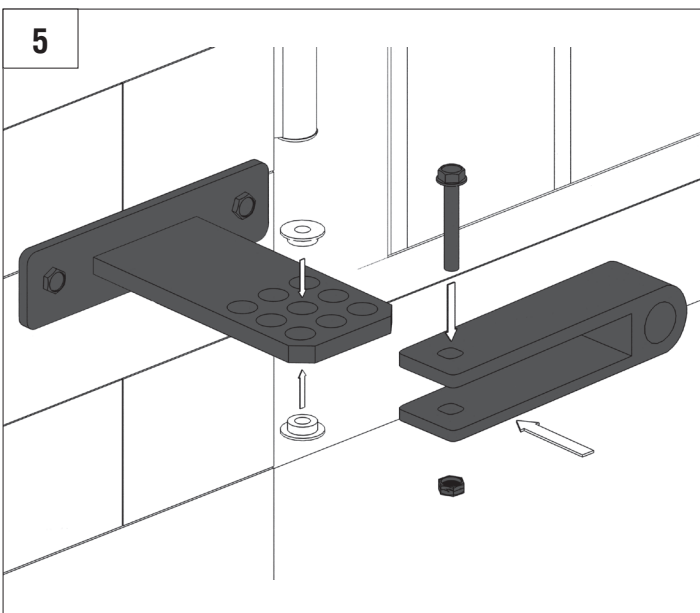

Swing-5000PRO

Угол открытия / Opening angle	A, mm	B, mm	C _{макс.} , mm	D, mm
90°	200	200	120	920
120°	200	140	70	920

Swing-5000PRO-L

Угол открытия / Opening angle	A, mm	B, mm	D, mm
90°	200	200	920

MOHTAK / INSTALLATION