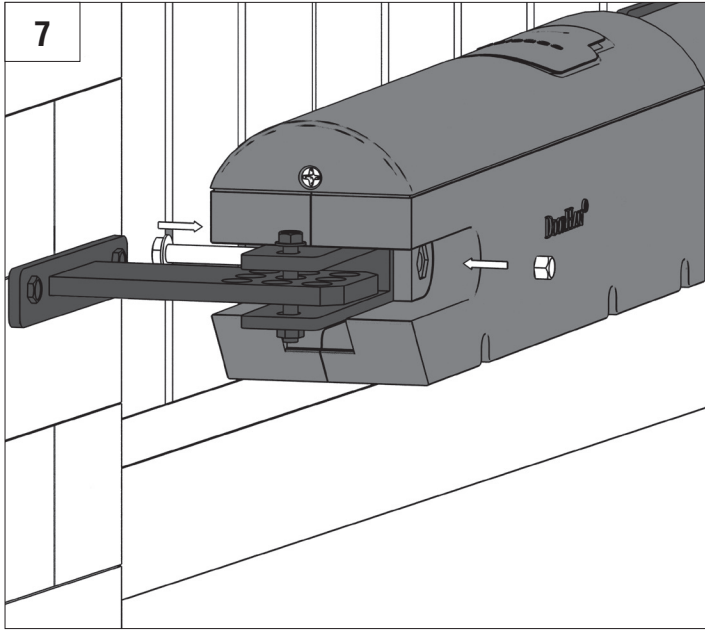

Swing-5000PRO

Угол открытия / Opening angle	A, mm	B, mm	C _{макс.} , mm	D, mm
90°	200	200	120	920
120°	200	140	70	920

Swing-5000PRO-L

Угол открытия / Opening angle	A, mm	B, mm	D, mm
90°	200	200	920

MOHTAK / INSTALLATION