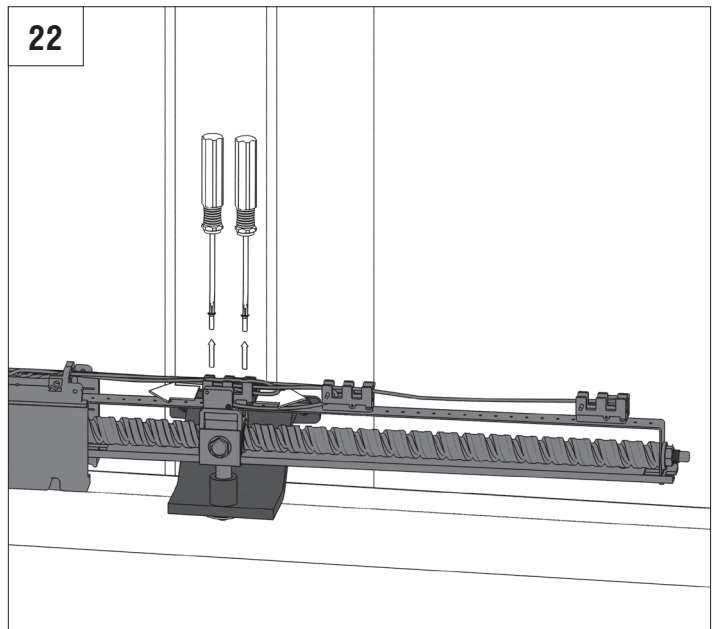

Модель привода / Operator	Swing-3000PRO			Swing-5000PRO				
	Ширина створки, м / Leaf width, m	2	2,5	3	2	2,5	3	4
Масса створки, кг / Leaf weight, kg	400	300	200	500	400	300	250	200

Swing-3000PRO

Угол открытия / Opening angle	A, mm	B, mm	C _{макс.} , mm	D, mm
90°	130	130	60	720
120°	130	110	50	720

Swing-5000PRO

Угол открытия / Opening angle	A, mm	B, mm	C _{макс.} , mm	D, mm
90°	200	200	120	920
120°	200	140	70	920

Swing-5000PRO-L

Угол открытия / Opening angle	A, mm	B, mm	D, mm
90°	200	200	920

MOHTAK / INSTALLATION