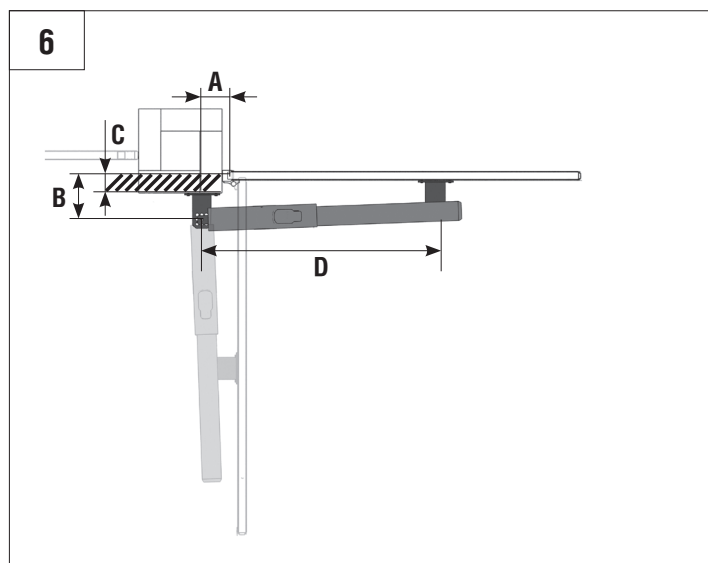

Модель привода / Operator	Swing-3000PRO			Swing-5000PRO				
	Ширина створки, м / Leaf width, m	2	2,5	3	2	2,5	3	4
Масса створки, кг / Leaf weight, kg	400	300	200	500	400	300	250	200

Swing-3000PRO

Угол открытия / Opening angle	A, mm	B, mm	C _{макс.} , mm	D, mm
90°	130	130	60	720
120°	130	110	50	720

Swing-5000PRO

Угол открытия / Opening angle	A, mm	B, mm	C _{макс.} , mm	D, mm
90°	200	200	120	920
120°	200	140	70	920

Swing-5000PRO-L

Угол открытия / Opening angle	A, mm	B, mm	D, mm
90°	200	200	920

MOHTAK / INSTALLATION