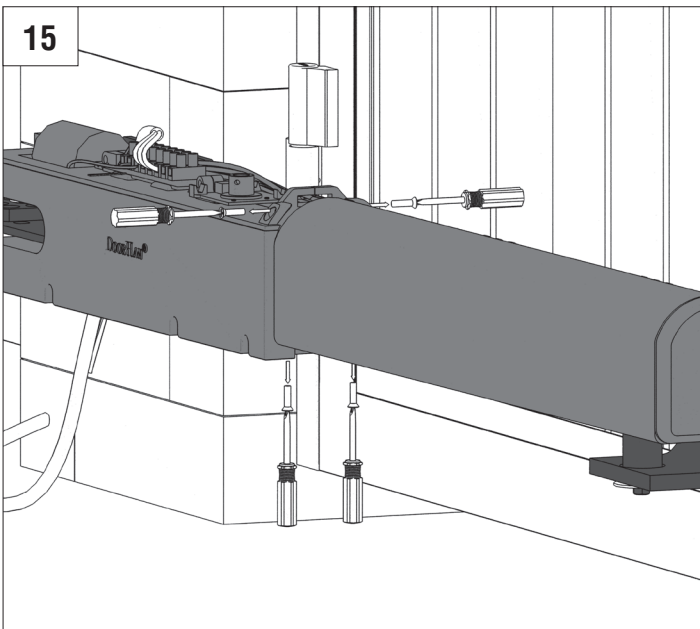

Модель привода / Operator	Swing-3000PRO			Swing-5000PRO				
	Ширина створки, м / Leaf width, m	2	2,5	3	2	2,5	3	4
Масса створки, кг / Leaf weight, kg	400	300	200	500	400	300	250	200

Swing-3000PRO

Угол открытия / Opening angle	A, mm	B, mm	C _{макс.} , mm	D, mm
90°	130	130	60	720
120°	130	110	50	720

Swing-5000PRO

Угол открытия / Opening angle	A, mm	B, mm	C _{макс.} , mm	D, mm
90°	200	200	120	920
120°	200	140	70	920

Swing-5000PRO-L

Угол открытия / Opening angle	A, mm	B, mm	D, mm
90°	200	200	920

MOHTAK / INSTALLATION