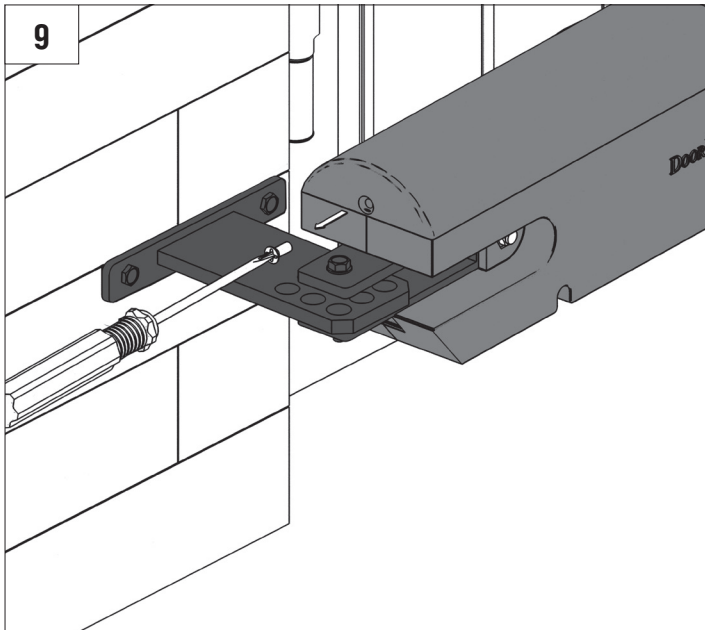

Swing-5000PRO

Угол открытия / Opening angle	A, mm	B, mm	C _{макс.} , mm	D, mm
90°	200	200	120	920
120°	200	140	70	920

Swing-5000PRO-L

Угол открытия / Opening angle	A, mm	B, mm	D, mm
90°	200	200	920

MOHTAK / INSTALLATION