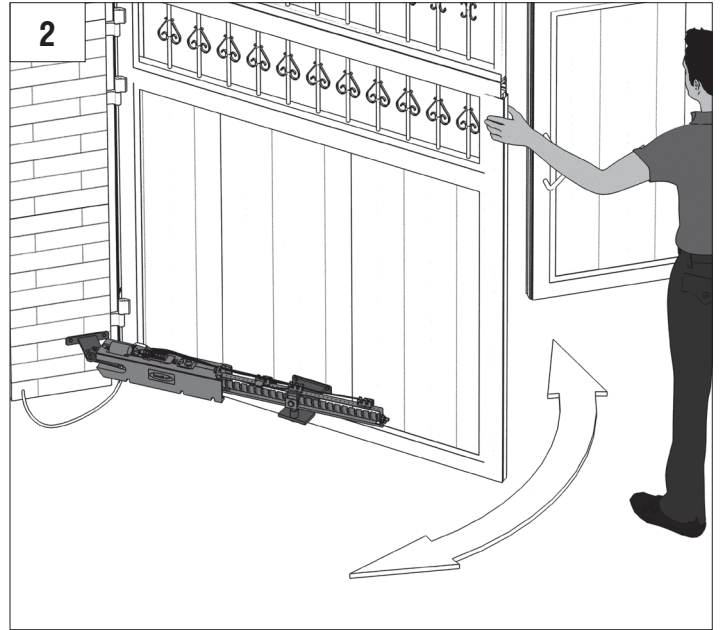

РАБОТА РАСЦЕПИТЕЛЯ / RELEASE OPERATION